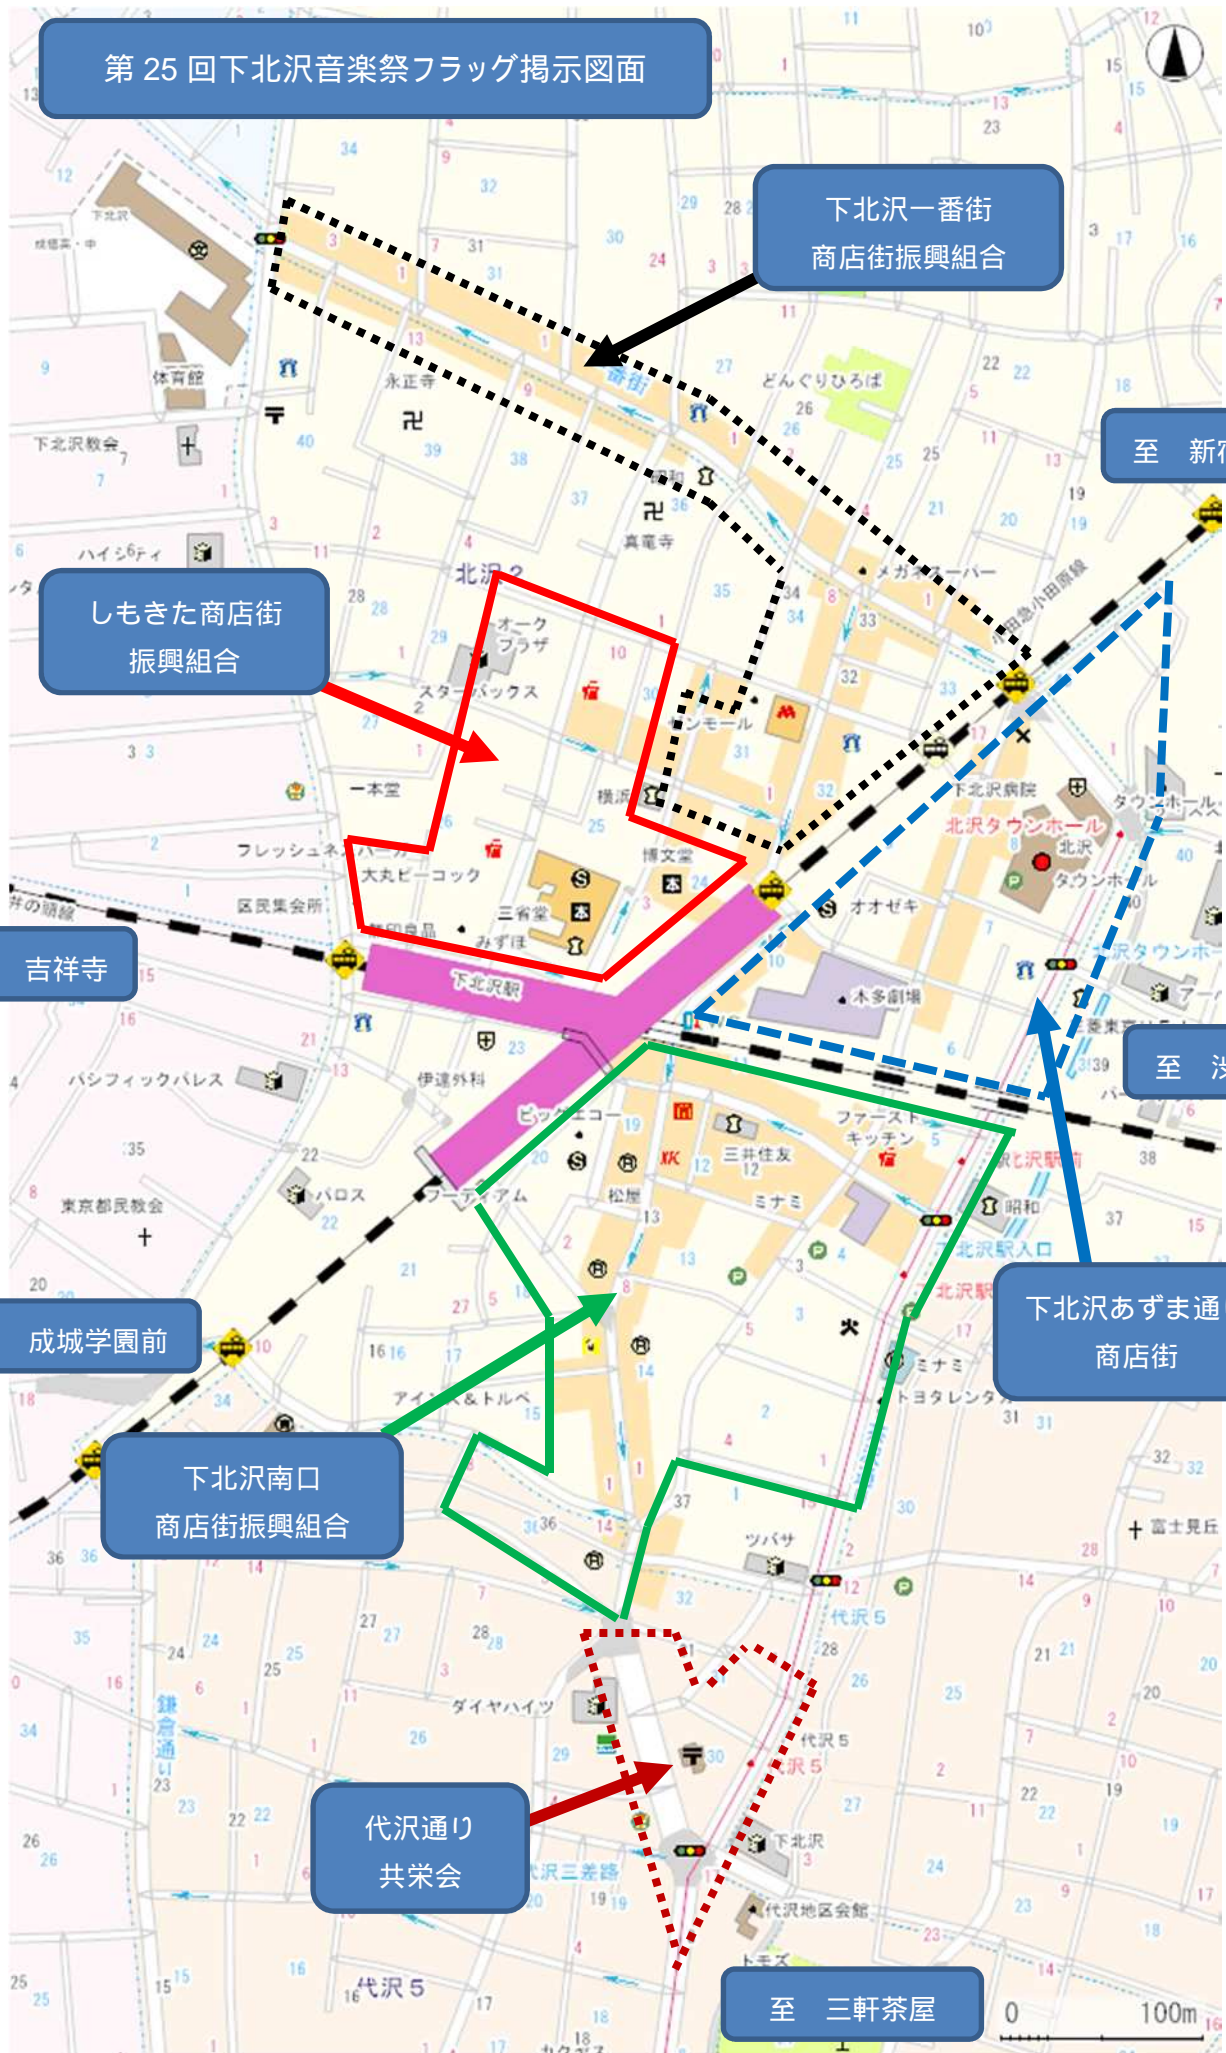

第 25 回下北沢音楽祭フラッグ掲示図面

下北沢一番街  
商店街振興組合

至 新宿

しもきた商店街  
振興組合

至 吉祥寺

至 渋谷

下北沢あずま通り  
商店街

至 成城学園前

下北沢南口  
商店街振興組合

代沢通り  
共栄会

至 三軒茶屋

0 100m